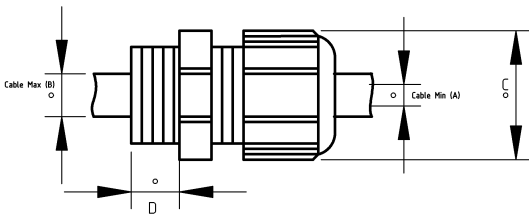

EX-PROOF BARRIER CABLE GLAND FOR ARMoured CABLES

IP68	-60 C	+60 C
------	-------	-------

Технические характеристики

Код продукта	Размер I	A	B	C	D	E	Вес нетто (kg/шт)	Количество в
V617407	M20x1.5	6.00	13.00	25.00	16.00			
V617408	M20x1.5	8.00	15.00	25.00	16.00			
V617409	M20x1.5	13.50	21.00	30.00	16.00			
V617413	M25x1.5	8.00	15.00	25.00	16.00			
V617414	M25x1.5	13.50	21.00	30.00	16.00			
V617415	M25x1.5	18.00	27.00	40.00	16.00			
V617418	M32x1.5	18.00	27.00	40.00	16.00			
V617419	M32x1.5	23.00	33.00	43.00	16.00			
V617428	M40x1.5	23.00	33.00	43.00	16.00			
V617429	M40x1.5	29.00	40.00	50.00	16.00			
V617434	M50x1.5	29.00	40.00	50.00	20.00			
V617435	M50x1.5	35.00	48.00	58.00	20.00			
V617441	M63x1.5	35.00	48.00	58.00	20.00			
V617442	M63x1.5	42.00	56.00	75.00	20.00			
V617453	M75x1.5	42.00	56.00	75.00	20.00			
V617454	M75x1.5	54.00	70.00	100.00	20.00			
V617469	M90x1.5	54.00	70.00	100.00	20.00			