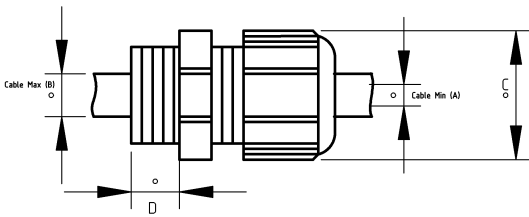

EX-PROOF BARRIER CABLE GLAND FOR ARMoured CABLES

IP68

-60 C

+60 C

Технические характеристики

Код продукта	Размер I	A	B	C	D	E	Вес нетто (kg/шт)	Количество в
V617407	M20x1.5	6.00	13.00	25.00	16.00			
V617408	M20x1.5	8.00	15.00	25.00	16.00			
V617409	M20x1.5	13.50	21.00	30.00	16.00			
V617413	M25x1.5	8.00	15.00	25.00	16.00			
V617414	M25x1.5	13.50	21.00	30.00	16.00			
V617415	M25x1.5	18.00	27.00	40.00	16.00			
V617418	M32x1.5	18.00	27.00	40.00	16.00			
V617419	M32x1.5	23.00	33.00	43.00	16.00			
V617428	M40x1.5	23.00	33.00	43.00	16.00			
V617429	M40x1.5	29.00	40.00	50.00	16.00			
V617434	M50x1.5	29.00	40.00	50.00	20.00			
V617435	M50x1.5	35.00	48.00	58.00	20.00			
V617441	M63x1.5	35.00	48.00	58.00	20.00			
V617442	M63x1.5	42.00	56.00	75.00	20.00			
V617453	M75x1.5	42.00	56.00	75.00	20.00			
V617454	M75x1.5	54.00	70.00	100.00	20.00			
V617469	M90x1.5	54.00	70.00	100.00	20.00			

"Your Conduit Partner"

V6170

EX-PROOF BARRIER CABLE GLAND FOR ARMoured CABLES

V617807	NPT 1/2"	6.00	13.00	25.00	21.00
---------	----------	------	-------	-------	-------