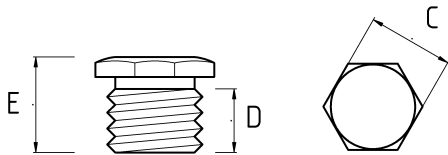

### Технические характеристики

Код продукта	Размер I	A	B	C	D	E	Вес нетто (кг/шт)	Количество в
V630209	PG9			20.00	16.50			
V630211	PG11			25.00	16.50			
V630213	PG13.5			25.00	16.50		0,040	100.00
V630216	PG16			27.00	16.50		0,045	100.00
V630221	PG21			35.00	17.00		0,061	50.00
V630229	PG29			42.00	17.00		0,089	40.00
V630236	PG36			55.00	17.00		0,151	20.00
V630242	PG42			60.00	17.00			
V630248	PG48			65.00	17.00			
V630416	M16x1.5			22.00	15.50		0,029	100.00
V630420	M20x1.5			25.00	15.50		0,037	100.00
V630425	M25x1.5			30.00	15.50		0,049	80.00
V630432	M32x1.5			37.00	15.50		0,069	50.00
V630440	M40x1.5			45.00	17.50		0,107	40.00
V630450	M50x1.5			55.00	17.50		0,149	30.00
V630463	M63x1.5			70.00	17.50		0,220	20.00
V630475	M75x1.5			85.00	20.00			