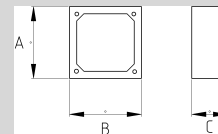

Infos of V2600 :

- EX-PROOF BOX, ALUMINUM
- IP68
- MIN
- MAX
- CERT
- V2600

Sizes & Prices :

Product Code	Size	Size	A (mm)	B (mm)	C (mm)	D (mm)	Meters in Pack (шт)	Net Weight (кг/шт)
V260816	1/2"		2.00					0,000
V266816	1/2"		3.00					0,000
V266821	3/4"		3.00					0,000
V266826	1"		3.00					0,000
V266835	1 1/4"		3.00					0,000
V266840	1 1/2"		3.00					0,000
V266852	2"		3.00					0,000
V268816	1/2"		4.00					0,000
V268821	3/4"		4.00					0,000
V268826	1"		4.00					0,000
V268835	1 1/4"		4.00					0,000
V268840	1 1/2"		4.00					0,000
V268852	2"		4.00					0,000