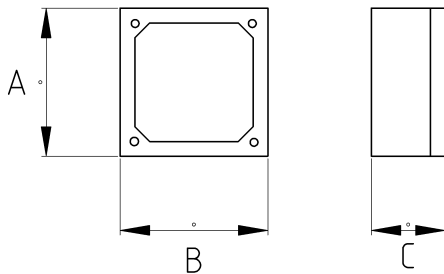

EX-PROOF BOX, ALUMINUM

• II 2 GD - Ex d IIC Gb - Ex tb IIIC Db – IP66/67

IP67	-40 C	+150 C
------	-------	--------

Технические характеристики

Код продукта	Размер I	A	B	C	D	E	Вес нетто (kg/шт)	Количество в
V262816	NPT 1/2"				2.00		0,660	3.00
V262821	NPT 3/4"				2.00			
V263816	NPT 1/2"				3.00		0,680	3.00
V263821	NPT 3/4"				3.00		0,660	3.00
V263826	NPT 1"				3.00			
V263835	NPT 1 1/4"				3.00			
V263840	NPT 1 1/2"				3.00			
V263852	NPT 2"				3.00			
V264816	NPT 1/2"				4.00			
V264821	NPT 3/4"				4.00			
V264826	NPT 1"				4.00			
V264835	NPT 1 1/4"				4.00			
V264840	NPT 1 1/2"				4.00			
V264852	NPT 2"				4.00			