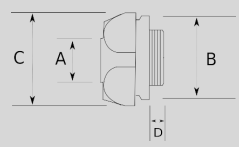

Infos of V2600 :

- EX-PROOF BOX, ALUMINUM
- IP68
- MIN
- MAX
- CERT
- V2600

EX-PROOF BOX, ALUMINUM

Sizes & Prices :

Product Code	Size	Size	A (mm)	B (mm)	C (mm)	D (mm)	Meters in Pack (шт)	Net Weight (кг/шт)	Export Price (USD/шт)
V260816	1/2"		2.00					0,000	43,18
V266816	1/2"		3.00					0,000	43,18
V266821	3/4"		3.00					0,000	43,18
V266826	1"		3.00					0,000	43,18
V266835	1 1/4"		3.00					0,000	126,33
V266840	1 1/2"		3.00					0,000	175,76
V266852	2"		3.00					0,000	296,45
V268816	1/2"		4.00					0,000	43,18
V268821	3/4"		4.00					0,000	43,18
V268826	1"		4.00					0,000	43,18
V268835	1 1/4"		4.00					0,000	126,33
V268840	1 1/2"		4.00					0,000	175,76
V268852	2"		4.00					0,000	296,45