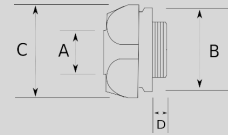

Infos of V6100 :

- EX-PROOF BRASS CABLE GLAND CLASS D
- IP
- MIN
- MAX
- CERT
- V6100

EX-PROOF BRASS CABLE GLAND CLASS D

► Brass nickel plated core

Sizes & Prices :

Product Code	Size	Size	A (mm)	B (mm)	C (mm)	D (mm)	Meters in Pack (шт)	Net Weight (кг/шт)	Export Price (USD/шт)
V610220	PG21		19.00	25.00				0,000	35,42
V610406	M20x1.5		6.00	12.00	3.00	8.50		0,000	22,39
V610409	M20x1.5		8.50	16.00	6.00	12.00	25.00	0,126	22,39
V610416	M25x1.5		16.00	21.00	12.00	16.00	20.00	0,194	27,69
V610420	M32x1.5		20.00	33.00	15.00	26.00	8.00	0,547	56,16
V610429	M40x1.5		29.00	41.00	20.00	32.00		0,000	71,34
V610436	M50x1.5		36.00	52.00	27.00	41.00		0,000	118,50
V610447	M63x1.5		47.00	60.00	40.00	52.00		0,000	167,10
V610809	NPT 1/2"		8.50	16.00	6.00	12.00		0,000	17,19
V610816	NPT 3/4"		16.00	21.00	12.00	16.00		0,000	22,91
V610820	NPT 1"		20.00	33.00	15.00	26.00		0,000	47,47
V610829	NPT 1 1/4"		29.00	41.00	20.00	32.00		0,000	76,26
V610836	NPT 1 1/2"		36.00	52.00	27.00	41.00		0,000	105,05
V610847	NPT 2"		47.00	60.00	40.00	52.00		0,000	165,66
V610854	NPT 2 1/2"		54.00	70.00	45.00	60.00		0,000	276,89
V610863	NPT 3"		63.00	80.00	60.00	72.00		0,000	476,13
V610888	NPT 3 1/2"		63.00	80.00	60.00	72.00		0,000	497,33