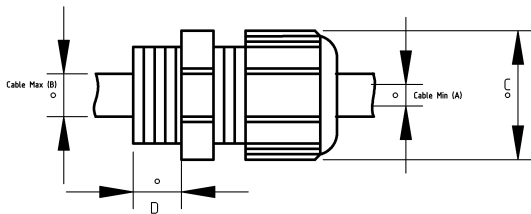

## EX-PROOF BRASS CABLE GLAND CLASS E

- никелированная латунь
- без контрагайки
- EX II 2GD Ex db IIC Gb

IP68	-40 C	+80 C
------	-------	-------

### Технические характеристики

Код продукта	Размер I	A	B	C	D	E	Вес нетто (кг/шт)	Количество в
V600402	M12x1.5	3.00	8.00				0,049	100.00
V600403	M16x1.5	4.00	12.00				0,048	100.00
V600405	M20x1.5	3.00	9.00					
V600406	M20x1.5	4.00	12.00				0,048	100.00
V600407	M20x1.5	10.00	16.00					
V600409	M25x1.5	4.00	12.00				0,070	60.00
V600410	M25x1.5	10.00	18.00				0,071	40.00
V600411	M25x1.5	14.00	20.00				0,116	30.00
V600414	M32x1.5	14.00	24.00				0,116	25.00
V600415	M32x1.5	22.00	28.00				0,195	20.00
V600421	M40x1.5	14.00	24.00					
V600422	M40x1.5	22.00	32.00				0,202	20.00
V600423	M40x1.5	26.00	34.00				0,283	16.00
V600426	M50x1.5	26.00	35.00					
V600435	M63x1.5	35.00	45.00				0,468	6.00
V600446	M75x1.5	46.00	62.00					
V600460	M90x1.5	60.00	75.00					

"Your Conduit Partner"

V600461	M90x1.5	75.00	82.00						
V600803	NPT 3/8"	3.00	9.00						
V600805	NPT 1/2"	3.00	9.00						
V600806	NPT 1/2"	4.00	12.00				0,048		100.00
V600810	NPT 3/4"	10.00	18.00				0,081		40.00
V600811	NPT 3/4"	14.00	20.00						
V600814	NPT 1"	14.00	24.00				0,135		20.00
V600822	NPT 1 1/4"	22.00	32.00				0,232		16.00
V600826	NPT 1 1/2"	26.00	35.00				0,341		10.00
V600835	NPT 2"	35.00	45.00				0,488		8.00