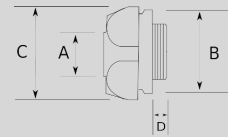

Infos of V6000 :

-  IP68
-  MIN
-  MAX
- CERT
- V6000

EX-PROOF BRASS CABLE GLAND CLASS E

► Brass nickel plated core

Sizes & Prices :

| Product Code | Size | Size | A (mm) | B (mm) | C (mm) | D (mm) | Meters in Pack (шт) | Net Weight (кг/шт) | Export Price (USD/шт) |
|--------------|------------|------|--------|--------|--------|--------|---------------------|--------------------|-----------------------|
| V600402 | M12x1.5 | | 3.00 | 8.00 | | | | 0,000 | 4,96 |
| V600403 | M16x1.5 | | 4.00 | 12.00 | | | | 0,000 | 5,26 |
| V600406 | M20x1.5 | | 4.00 | 12.00 | | | | 0,000 | 5,75 |
| V600409 | M25x1.5 | | 4.00 | 12.00 | | | 50.00 | 0,000 | 8,22 |
| V600410 | M25x1.5 | | 10.00 | 18.00 | | | 50.00 | 0,071 | 8,22 |
| V600414 | M32x1.5 | | 14.00 | 24.00 | | | 25.00 | 0,116 | 23,63 |
| V600422 | M40x1.5 | | 22.00 | 32.00 | | | | 0,000 | 26,13 |
| V600426 | M50x1.5 | | 26.00 | 35.00 | | | | 0,000 | 45,31 |
| V600435 | M63x1.5 | | 35.00 | 45.00 | | | | 0,000 | 86,25 |
| V600446 | M75x1.5 | | 46.00 | 62.00 | | | | 0,000 | 102,51 |
| V600803 | NPT 1/2" | | 3.00 | 9.00 | | | | 0,000 | 5,75 |
| V600806 | NPT 1/2" | | 4.00 | 12.00 | | | | 0,000 | 5,75 |
| V600810 | NPT 3/4" | | 10.00 | 18.00 | | | | 0,000 | 8,22 |
| V600814 | NPT 1" | | 14.00 | 24.00 | | | | 0,000 | 23,63 |
| V600822 | NPT 1 1/4" | | 22.00 | 32.00 | | | | 0,000 | 35,85 |
| V600826 | NPT 1 1/2" | | 26.00 | 35.00 | | | | 0,000 | 45,31 |
| V600835 | NPT 2" | | 35.00 | 45.00 | | | | 0,000 | 86,25 |