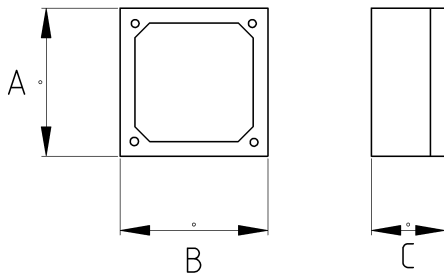

EX-PROOF BOX, ALUMINUM

• II 2 GD - Ex d IIC Gb - Ex tb IIIC Db – IP66/67

IP67	-40 C	+150 C
------	-------	--------

Технические характеристики

Код продукта	Размер I	A	B	C	D	E	Вес нетто (kg/шт)	Количество в
V262816	NPT 1/2"				2.00			
V262821	NPT 3/4"				2.00			
V263816	NPT 1/2"				3.00			
V263821	NPT 3/4"				3.00		0,660	3.00
V263826	NPT 1"				3.00			
V263835	NPT 1 1/4"				3.00			
V263840	NPT 1 1/2"				3.00			
V263852	NPT 2"				3.00			
V264816	NPT 1/2"				4.00			
V264821	NPT 3/4"				4.00			
V264826	NPT 1"				4.00			
V264835	NPT 1 1/4"				4.00			
V264840	NPT 1 1/2"				4.00			
V264852	NPT 2"				4.00			