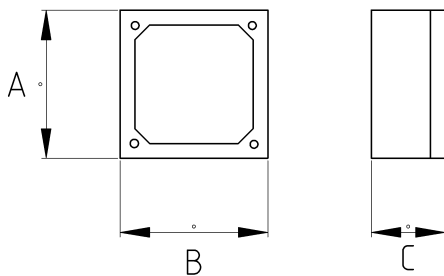

## EX-PROOF JUNCTION BOX GRP EXE

- Body and Cover: Glass Reinforced Polyester
- UV Resistant
- Flame Retardant V0 (UL94)
- DIN rail
- Internal earthing plates
- Equipotential earthing screw
- Rail and cover screws
- Color: Granite Grey
- ATEX II 2G Ex eb IIC T3-T6 Gb

### Технические характеристики

Код продукта	Размер I	A	B	C	D	E	Вес нетто (kg/шт)	Количество в
V860085		102.00	102.00	82.00			0,579	20.00
V860180		141.00	141.00	91.00			0,967	8.00
V860354		211.00	151.00	111.00			1,617	4.00