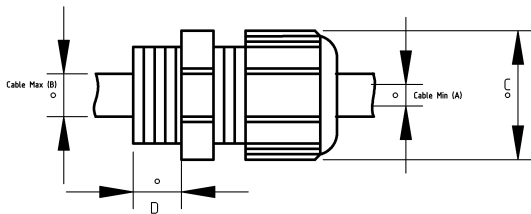

EX-PROOF CABLE GLAND, POLYAMIDE FOR HEATING CABLE

- полиамид PA6 V2

IP68	-40 C	+80 C
------	-------	-------

Технические характеристики

Код продукта	Размер I	A	B	C	D	E	Вес нетто (кг/шт)	Количество в
V120420	M20x1.5	10.00	4.00					
V120421	M20x1.5	10.80	6.00					
V120422	M20x1.5	12.80	5.00				0,015	100.00
V120425	M25x1.5	12.80	5.00				0,015	100.00
V120426	M25x1.5	15.00	5.00				0,024	60.00
V120427	M25x1.5	18.00	5.80				0,024	60.00
V120432	M32x1.5	15.00	5.00					