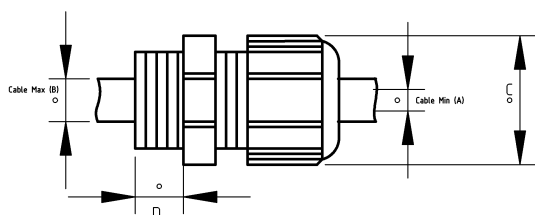

EX-PROOF CABLE GLAND, POLYAMIDE

- полиамид PA6 V2

IP68	-40 C	+80 C
------	-------	-------

Технические характеристики

Код продукта	Размер I	A	B	C	D	E	Вес нетто (кг/шт)	Количество в
V100203	PG7	3.00	6.50				0,004	300.00
V100204	PG9	4.00	8.00				0,006	200.00
V100205	PG11	5.00	10.00	22.00	8.00		0,009	100.00
V100206	PG13.5	6.00	12.00	24.00	10.00		0,011	100.00
V100210	PG16	10.00	14.00	27.00	10.00		0,013	100.00
V100213	PG21	13.00	18.00	33.00	10.00		0,021	50.00
V100218	PG29	18.00	25.00	42.00	15.00		0,036	30.00
V100222	PG36	22.00	32.00	53.00	18.00		0,068	16.00
V100230	PG42	30.00	38.00	60.00	18.00		0,083	10.00
V100234	PG48	34.00	44.00	65.00	18.00		0,096	8.00
V100404	M12x1.5	4.00	6.00	15.00	10.00		0,004	300.00
V100405	M16x1.5	5.00	8.00	19.00	10.00		0,009	200.00
V100406	M20x1.5	6.00	12.00	24.00	10.00		0,010	100.00
V100410	M20x1.5	10.00	14.00	27.00	10.00		0,013	100.00
V100412	M25x1.5	10.00	14.00	27.00	10.00		0,014	80.00
V100413	M25x1.5	13.00	18.00	33.00	10.00		0,018	60.00
V100418	M32x1.5	18.00	25.00	42.00	15.00		0,039	30.00

"Your Conduit Partner"

V100422	M40x1.5	22.00	32.00	53.00	18.00		0,076	10.00
V100430	M50x1.5	30.00	38.00	60.00	18.00		0,092	10.00
V100434	M63x1.5	34.00	44.00	65.00	18.00		0,100	8.00
V100806	NPT 1/2"	6.00	12.00	24.00	15.00			
V100813	NPT 3/4"	13.00	18.00	33.00	15.00		0,025	50.00
V100818	NPT 1"	18.00	25.00	42.00	18.00			