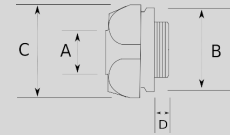

Infos of V1000 :

- EX-PROOF CABLE GLAND, POLYAMIDE
- IP68
- MIN
- MAX
- CERT
- V1000

Sizes & Prices :

Product Code	Size	Size	A (mm)	B (mm)	C (mm)	D (mm)	Meters in Pack (шт)	Net Weight (кг/шт)	Export Price (USD/шт)
V100206	PG13.5		6.00	12.00	24.00	10.00	100.00	0,010	2,21
V100404	M12x1.5		4.00	6.50	15.00	10.00	100.00	0,000	1,77
V100405	M16x1.5		5.00	8.00	19.00	10.00	100.00	0,009	1,83
V100406	M20x1.5		6.00	12.00	24.00	10.00	100.00	0,010	2,04
V100410	M20x1.5		10.00	14.00	27.00	10.00	100.00	0,013	2,11
V100413	M25x1.5		13.00	18.00	33.00	10.00	50.00	0,000	3,23
V100418	M32x1.5		18.00	25.00	42.00	15.00		0,000	6,45
V100422	M40x1.5		22.00	32.00	53.00	18.00		0,000	9,01
V100430	M50x1.5		30.00	38.00	60.00	18.00		0,000	12,01
V100434	M63x1.5		34.00	44.00	65.00	18.00		0,000	14,25