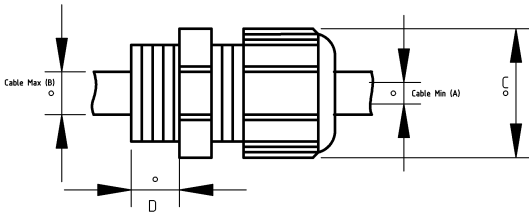

EX-PROOF CABLE GLAND, STAINLESS STEEL 316L EXE

- нержавеющая сталь (316L)
- без контраайки
- EX II 2GD Ex db IIC Gb

IP68	-40 C	+80 C
------	-------	-------

Technical Details

Product Code	Size I	A	B	C	D	E	Net Weight (kg/шт)	In Pack (шт)
V700406	M20x1.5	4.00	12.00					
V700409	M25x1.5	4.00	12.00					
V700410	M25x1.5	10.00	18.00					
V700805	NPT 1/2"	3.00	9.00					
V700806	NPT 1/2"	4.00	12.00					
V700809	NPT 3/4"	4.00	12.00					
V700810	NPT 3/4"	10.00	18.00					
V700811	NPT 3/4"	14.00	20.00					