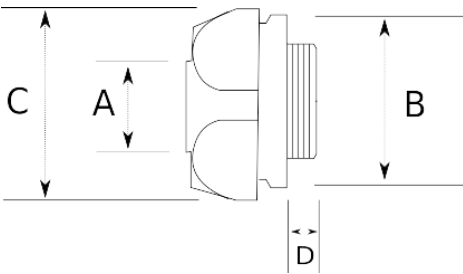

### Technical Details

| Product Code | Size I     | A | B | C | D | E | Net Weight (kg/шт) | In Pack (шт) |
|--------------|------------|---|---|---|---|---|--------------------|--------------|
| V420816      | NPT 1/2"   |   |   |   |   |   |                    | 30.00        |
| V420821      | NPT 3/4"   |   |   |   |   |   | 0,172              | 25.00        |
| V420826      | NPT 1"     |   |   |   |   |   | 0,233              | 20.00        |
| V420835      | NPT 1 1/4" |   |   |   |   |   |                    |              |
| V420840      | NPT 1 1/2" |   |   |   |   |   |                    |              |
| V420852      | NPT 2"     |   |   |   |   |   |                    |              |