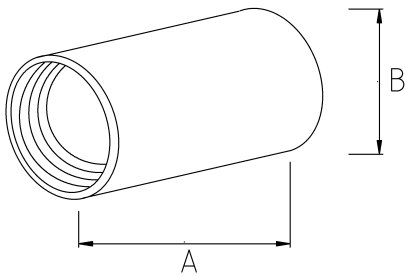

## EX-PROOF COUPLING, STEEL

### Технические характеристики

Код продукта	Размер I	A	B	C	D	E	Вес нетто (кг/шт)	Количество в
V450816	NPT 1/2"							
V450821	NPT 3/4"							
V450826	NPT 1"							
V450835	NPT 1 1/4"							
V450840	NPT 1 1/2"							
V450852	NPT 2"							