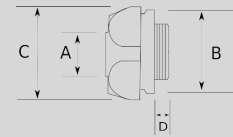

Infos of V4500 :

-  EX-PROOF COUPLING, STEEL
-  IP
-  MIN 
-  MAX 
-  CERT
-  V4500

Sizes & Prices :

Product Code	Size	Size	A (mm)	B (mm)	C (mm)	D (mm)	Meters in Pack (шт)	Net Weight (кг/шт)
V450816	NPT 1/2"							0,000
V450821	NPT 3/4"							0,000
V450826	NPT 1"							0,000
V450835	NPT 1 1/4"							0,000
V450840	NPT 1 1/2"							0,000
V450852	NPT 2"							0,000