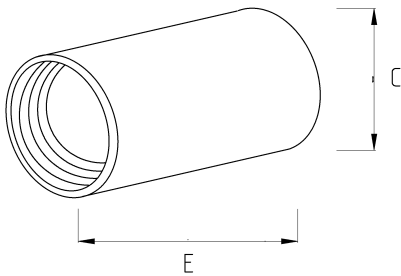

EX-PROOF COUPLING, STEEL

Технические характеристики

Код продукта	Размер I	A	B	C	D	E	Вес нетто (кг/шт)	Количество в
V450816	NPT 1/2"							
V450821	NPT 3/4"							
V450826	NPT 1"							
V450835	NPT 1 1/4"							
V450840	NPT 1 1/2"							
V450852	NPT 2"							