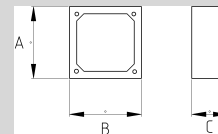

Infos of V2800 :

-
- IP
- MIN
- MAX
- CERT
- V2800

EX-PROOF JUNCTION BOX Exd

Sizes & Prices :

Product Code	Size	Size	A (mm)	B (mm)	C (mm)	D (mm)	Meters in Pack (шт)	Net Weight (кг/шт)
V282327			415.00	315.00	178.00		1.00	0,000
V287715			670.00	470.00	245.00		1.00	0,000