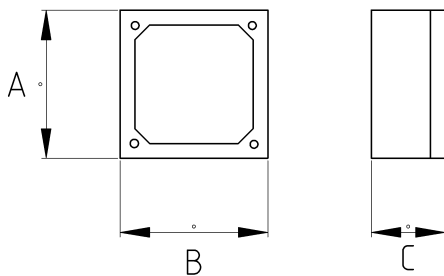

## EX-PROOF JUNCTION BOX GRP EXE

- Body and Cover: Glass Reinforced Polyester
- UV Resistant
- Flame Retardant V0 (UL94)
- DIN rail
- Internal earthing plates
- Equipotential earthing screw
- Rail and cover screws
- Color: Granite Grey
- ATEX II 2G Ex eb IIC T3-T6 Gb

|      |       |        |
|------|-------|--------|
| IP66 | -65 C | +135 C |
|------|-------|--------|

### Технические характеристики

| Код продукта | Размер I | A      | B      | C      | D | E | Вес нетто (kg/шт) | Количество в |
|--------------|----------|--------|--------|--------|---|---|-------------------|--------------|
| V860085      |          | 102.00 | 102.00 | 82.00  |   |   | 0,579             | 20.00        |
| V860180      |          | 141.00 | 141.00 | 91.00  |   |   | 0,967             | 8.00         |
| V860354      |          | 211.00 | 151.00 | 111.00 |   |   | 1,617             | 4.00         |