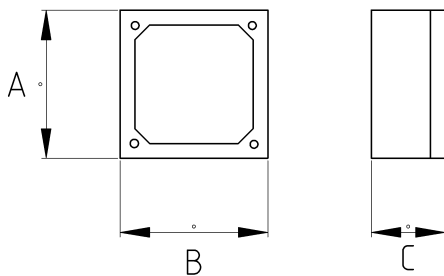

### EX-PROOF JUNCTION BOX GRP EXE

- Body and Cover: Glass Reinforced Polyester
- UV Resistant
- Flame Retardant V0 (UL94)
- DIN rail
- Internal earthing plates
- Equipotential earthing screw
- Rail and cover screws
- Color: Granite Grey
- ATEX II 2G Ex eb IIC T3-T6 Gb

#### Технические характеристики

Код продукта	Размер I	A	B	C	D	E	Вес нетто (kg/шт)	Количество в
V860085		102.00	102.00	82.00			0,579	20.00
V860180		141.00	141.00	91.00			0,967	8.00
V860354		211.00	151.00	111.00			1,617	4.00