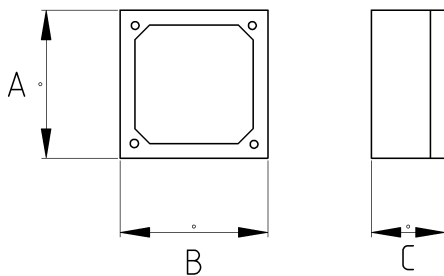

EX-PROOF JUNCTION BOX GRP EXE

- Body and Cover: Glass Reinforced Polyester
- UV Resistant
- Flame Retardant V0 (UL94)
- DIN rail
- Internal earthing plates
- Equipotential earthing screw
- Rail and cover screws
- Color: Granite Grey
- ATEX II 2G Ex eb IIC T3-T6 Gb

IP66	-65 C	+135 C
------	-------	--------

Технические характеристики

Код продукта	Размер I	A	B	C	D	E	Вес нетто (kg/шт)	Количество в
V860085		102.00	102.00	82.00			0,579	20.00
V860180		141.00	141.00	91.00			0,967	8.00
V860354		211.00	151.00	111.00			1,617	4.00