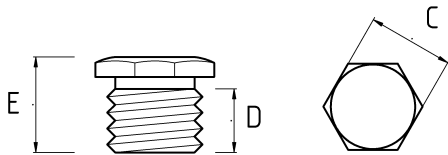

## EX-PROOF BLIND PLUG, STEEL

### Технические характеристики

Код продукта	Размер l	A	B	C	D	E	Вес нетто (кг/шт)	Количество в
V430816	NPT 1/2"							
V430821	NPT 3/4"							
V430826	NPT 1"							
V430835	NPT 1 1/4"							
V430840	NPT 1 1/2"							
V430852	NPT 2"							