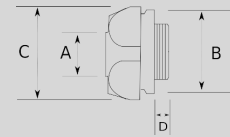

Infos of V6800 :

- IP68
- MIN -40
- MAX 100
- CERT
- V6800

EX-PROOF LIQUID-TIGHT CONNECTOR, SILOK TYPE

► Brass nickel plated core

Sizes & Prices :

Product Code	Size	Size	A (mm)	B (mm)	C (mm)	D (mm)	Meters in Pack (шт)	Net Weight (кг/шт)	Export Price (USD/шт)
V680410	M20x1.5		10.00	4.00	12.00		25.00	0,123	24,72
V680416	M20x1.5		16.00	4.00	12.00		25.00	0,103	21,75
V680421	M25x1.5		21.00	10.00	18.00		25.00	0,156	42,31
V680426	M32x1.5		26.00	14.00	24.00			0,000	76,33
V680435	M40x1.5		35.00	22.00	32.00			0,000	95,63
V680440	M50x1.5		40.00	26.00	35.00			0,000	135,66
V680810	NPT 1/2"		10.00	4.00	12.00		25.00	0,129	24,72
V680816	NPT 1/2"		16.00	4.00	12.00		25.00	0,111	21,75
V680821	NPT 3/4"		21.00	10.00	18.00			0,000	42,31
V680826	NPT 1"		26.00	14.00	24.00			0,000	76,33
V680835	NPT 1 1/4"		35.00	22.00	32.00			0,000	95,63
V680840	NPT 1 1/2"		40.00	26.00	35.00			0,000	135,66