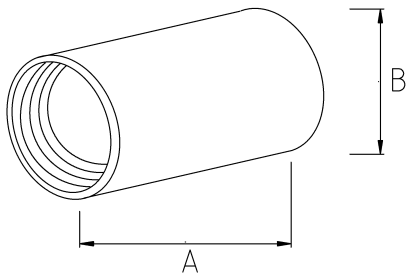

EX-PROOF COUPLING, STEEL

Технические характеристики

Код продукта	Размер I	A	B	C	D	E	Вес нетто (кг/шт)	Количество в
V450816	NPT 1/2"							
V450821	NPT 3/4"							
V450826	NPT 1"							
V450835	NPT 1 1/4"							
V450840	NPT 1 1/2"							
V450852	NPT 2"							