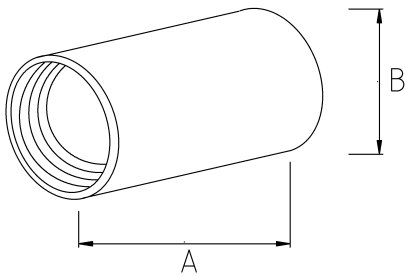

EX-PROOF COUPLING, STEEL

Технические характеристики

Код продукта	Размер I	A	B	C	D	E	Вес нетто (кг/шт)	Количество в
V450816	NPT 1/2"							
V450821	NPT 3/4"							
V450826	NPT 1"							
V450835	NPT 1 1/4"							
V450840	NPT 1 1/2"							
V450852	NPT 2"							