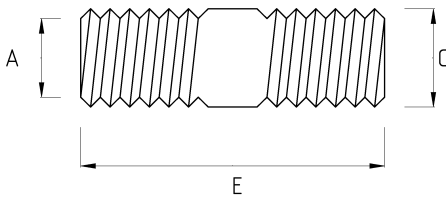

### Технические характеристики

| Код продукта | Размер I   | A | B | C | D | E | Вес нетто (кг/шт) | Количество в |
|--------------|------------|---|---|---|---|---|-------------------|--------------|
| V490816      | NPT 1/2"   |   |   |   |   |   | 0,038             | 100.00       |
| V490821      | NPT 3/4"   |   |   |   |   |   | 0,086             | 40.00        |
| V490826      | NPT 1"     |   |   |   |   |   | 0,088             | 40.00        |
| V490835      | NPT 1 1/4" |   |   |   |   |   |                   |              |
| V490840      | NPT 1 1/2" |   |   |   |   |   |                   |              |
| V490852      | NPT 2"     |   |   |   |   |   | 0,188             | 20.00        |
| V49816821    | NPT 1/2"   |   |   |   |   |   |                   |              |