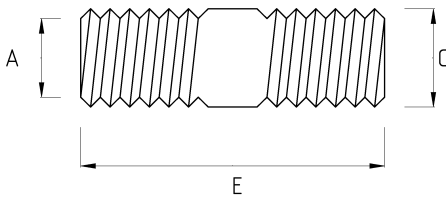

### Технические характеристики

Код продукта	Размер I	A	B	C	D	E	Вес нетто (кг/шт)	Количество в
V490816	NPT 1/2"						0,038	100.00
V490821	NPT 3/4"						0,086	40.00
V490826	NPT 1"						0,088	40.00
V490835	NPT 1 1/4"							
V490840	NPT 1 1/2"							
V490852	NPT 2"						0,188	20.00
V49816821	NPT 1/2"							