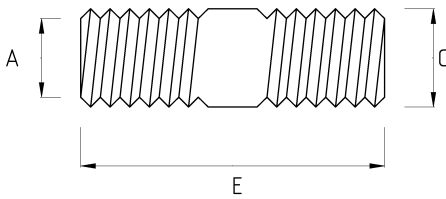

## EX-PROOF NIPPLE, BRASS

- Brass nickel plated core
- ATEX II 2GD Ex db IIC Gb ; Ex eb IIC Gb ; Ex tb IIIC Db, IP66/68

### Технические характеристики

Код продукта	Размер l	A	B	C	D	E	Вес нетто (кг/шт)	Количество в
V690816	NPT 1/2"							
V690821	NPT 3/4"							
V690826	NPT 1"							
V690835	NPT 1 1/4"							
V690840	NPT 1 1/2"							
V690852	NPT 2"							