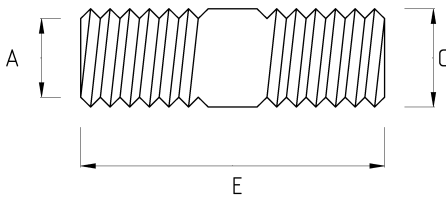

## EX-PROOF NIPPLE, BRASS

- Brass nickel plated core
- ATEX II 2GD Ex db IIC Gb ; Ex eb IIC Gb ; Ex tb IIIC Db, IP66/68

### Технические характеристики

Код продукта	Размер l	A	B	C	D	E	Вес нетто (kg/шт)	Количество в
V690816	NPT 1/2"							
V690821	NPT 3/4"							
V690826	NPT 1"							
V690835	NPT 1 1/4"							
V690840	NPT 1 1/2"							
V690852	NPT 2"							