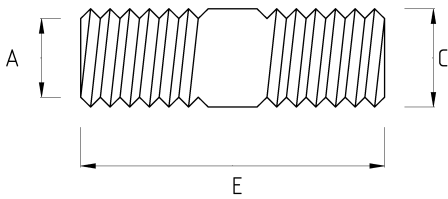

EX-PROOF NIPPLE, STEEL

- материал : горячее цинкование

Технические характеристики

Код продукта	Размер I	A	B	C	D	E	Вес нетто (кг/шт)	Количество в
V490816	NPT 1/2"						0,038	100.00
V490821	NPT 3/4"						0,086	40.00
V490826	NPT 1"						0,088	40.00
V490835	NPT 1 1/4"							
V490840	NPT 1 1/2"						0,224	20.00
V490852	NPT 2"						0,188	20.00
V49816821	NPT 1/2"							