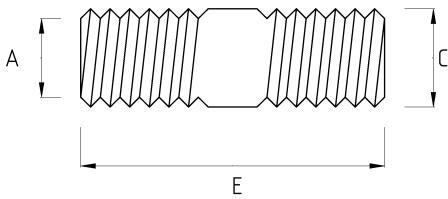

EX-PROOF NIPPLE, STEEL

- материал : горячее цинкование

Технические характеристики

Код продукта	Размер I	A	B	C	D	E	F	Вес нетто (кг/шт)	Количество в
V490816	NPT 1/2"							0,038	50.00
V490821	NPT 3/4"							0,086	25.00
V490826	NPT 1"							0,088	20.00
V490835	NPT 1 1/4"								
V490840	NPT 1 1/2"							0,224	20.00
V490852	NPT 2"							0,188	20.00
V49816821	NPT 1/2"								