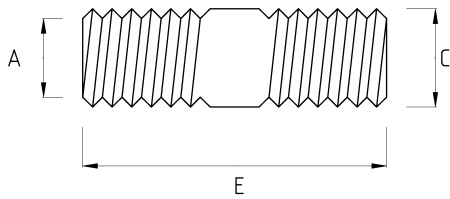

EX-PROOF NIPPLE, STEEL

Технические характеристики

Код продукта	Размер I	A	B	C	D	E	Вес нетто (кг/шт)	Количество в
V490816	NPT 1/2"							
V490821	NPT 3/4"						0,086	40.00
V490826	NPT 1"						0,087	40.00
V490835	NPT 1 1/4"							
V490840	NPT 1 1/2"							
V490852	NPT 2"						0,188	20.00
V49816821	NPT 1/2"							