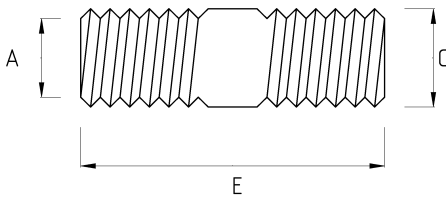

EX-PROOF NIPPLE, STEEL

Технически характеристики

Код продукта	Размер I	A	B	C	D	E	Вес нетто (кг/шт)	Количество в
V490816	NPT 1/2"							
V490821	NPT 3/4"						0,086	40.00
V490826	NPT 1"						0,087	40.00
V490835	NPT 1 1/4"							
V490840	NPT 1 1/2"							
V490852	NPT 2"						0,188	20.00
V49816821	NPT 1/2"							