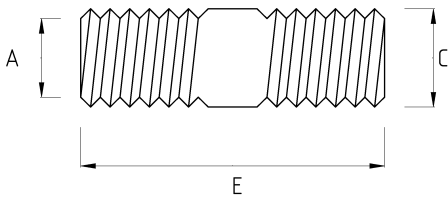

EX-PROOF NIPPLE, STEEL

Technical Details

Product Code	Size I	A	B	C	D	E	Net Weight (kg/шт)	In Pack (шт)
V490816	NPT 1/2"							
V490821	NPT 3/4"						0,086	40.00
V490826	NPT 1"						0,087	40.00
V490835	NPT 1 1/4"							
V490840	NPT 1 1/2"							
V490852	NPT 2"						0,188	20.00
V49816821	NPT 1/2"							