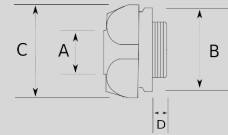

# V1300

EX-PROOF PLUG, POLYAMIDE, BLACK - fleksan.com

"Your Conduit Partner"

Infos of V1300 :

IP68
MIN
-40
MAX
80
CERT
V1300

EX-PROOF PLUG, POLYAMIDE, BLACK

Sizes & Prices :

Product Code	Size	Size	A (mm)	B (mm)	C (mm)	D (mm)	Meters in Pack (щт)	Net Weight (кг/щт)	Export Price (USD/щт)
V130412	M12x1.5				16.50	10.00		0,000	0,91
V130416	M16x1.5				21.00	11.00		0,000	1,32
V130420	M20x1.5				25.00	11.00	200.00	0,004	1,41
V130425	M25x1.5				31.00	10.00	100.00	0,006	1,65
V130432	M32x1.5				35.50	15.50		0,000	1,81
V130440	M40x1.5				51.00	18.00	30.00	0,026	2,25
V130450	M50x1.5				61.00	18.00		0,000	3,01
V130463	M63x1.5				76.00	18.00		0,000	5,25