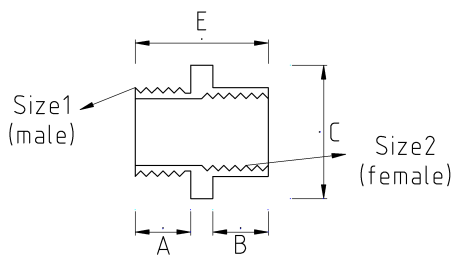

EX-PROOF REDUCER BUSHING, BRASS

- Brass nickel plated core
- ATEX II 2GD Ex db IIC Gb ; Ex eb IIC Gb ; Ex tb IIIC Db, IP66/68

IP68	-40 C	+100 C
------	-------	--------

Технические характеристики

Код продукта	Размер I	Размер II	A	B	C	D	E	Вес нетто (кг/шт)	Количество в
V67420416	M20x1.5	M16x1.5							
V67425416	M25x1.5	M16x1.5							
V67425420	M25x1.5	M20x1.5						0,034	100.00
V67425816	M25x1.5	NPT 1/2"							
V67432420	M32x1.5	M20x1.5						0,093	40.00
V67432425	M32x1.5	M25x1.5						0,064	60.00
V67432816	M32x1.5	NPT 1/2"							
V67432821	M32x1.5	NPT 3/4"							
V67440425	M40x1.5	M25x1.5						0,210	20.00
V67440432	M40x1.5	M32x1.5							
V67450425	M50x1.5	M25x1.5							
V67450432	M50x1.5	M32x1.5							
V67450440	M50x1.5	M40x1.5						0,149	20.00
V67463440	M63x1.5	M40x1.5							
V67463450	M63x1.5	M50x1.5							
V67816813	NPT 1/2"	NPT 3/8"							
V67821416	NPT 3/4"	M16x1.5							

V67821420	NPT 3/4"	M20x1.5					0,043	80.00
V67821816	NPT 3/4"	NPT 1/2"					0,040	80.00
V67826425	NPT 1"	M25x1.5						
V67826816	NPT 1"	NPT 1/2"						
V67826821	NPT 1"	NPT 3/4"						
V67835432	NPT 1 1/4"	M32x1.5						
V67835821	NPT 1 1/4"	NPT 3/4"						
V67835826	NPT 1 1/4"	NPT 1"					0,107	30.00
V67840821	NPT 1 1/2"	NPT 3/4"						
V67840826	NPT 1 1/2"	NPT 1"						
V67840835	NPT 1 1/2"	NPT 1 1/4"						
V67852840	NPT 2"	NPT 1 1/2"						
V67863852	NPT 2 1/2"	NPT 2"						