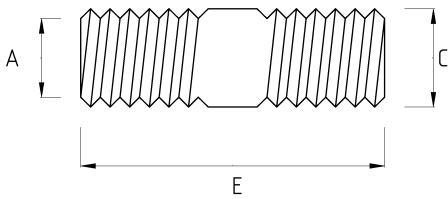

EX-PROOF REDUCER NIPPLE, BRASS

- Brass nickel plated core
- ATEX II 2GD Ex db IIC Gb ; Ex eb IIC Gb ; Ex tb IIIC Db, IP66/68

fleksan[®]

-40 C +100 C

Технические характеристики

Код продукта	Размер I	Размер II	A	B	C	D	E	Вес нетто (кг/шт)	Количество в
V69821425	NPT 3/4"	M25x1.5							