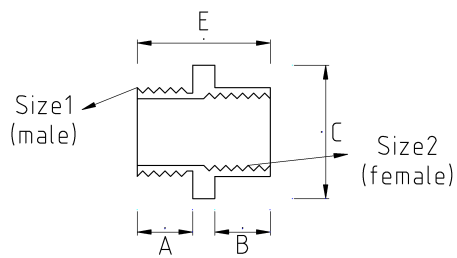

EX-PROOF REDUCER, POLYAMIDE, BLACK

Технически характеристики

Код продукта	Размер I	Размер II	A	B	C	D	E	Вес нетто (кг/шт)	Количество в
V16420425	M20x1.5	M25x1.5						0,021	50.00
V16425420	M25x1.5	M20x1.5						0,005	200.00