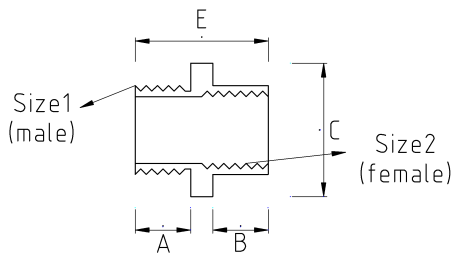

EX-PROOF REDUCER, POLYAMIDE, BLACK

Технически характеристики

Код продукта	Размер I	Размер II	A	B	C	D	E	Вес нетто (кг/шт)	Количество в
V16420425	M20x1.5	M25x1.5						0,021	50.00
V16425420	M25x1.5	M20x1.5						0,005	200.00