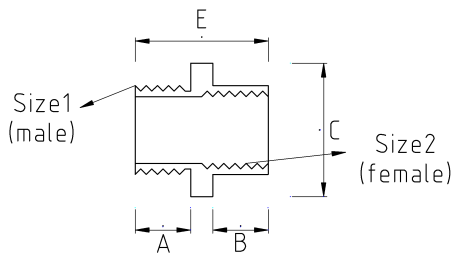

EX-PROOF REDUCER, BRASS

IP68	-40 C	+100 C
------	-------	--------

Технически характеристики

Код продукта	Размер I	Размер II	A	B	C	D	E	Вес нетто (кг/шт)	Количество в
V66213835	PG13.5	NPT 1 1/4"							
V66416420	M16x1.5	M20x1.5							
V66420425	M20x1.5	M25x1.5							
V66420432	M20x1.5	M32x1.5							
V66420816	M20x1.5	NPT 1/2"							
V66420821	M20x1.5	NPT 3/4"						0,065	60.00
V66420826	M20x1.5	NPT 1"							
V66420835	M20x1.5	NPT 1 1/4"							
V66425432	M25x1.5	M32x1.5							
V66425821	M25x1.5	NPT 3/4"							
V66425826	M25x1.5	NPT 1"							
V66425835	M25x1.5	NPT 1 1/4"							
V66432440	M32x1.5	M40x1.5							
V66432826	M32x1.5	NPT 1"							
V66432835	M32x1.5	NPT 1 1/4"							
V66440450	M40x1.5	M50x1.5							
V66440483	M40x1.5	M63x1.5							

V66440835	M40x1.5	NPT 1 1/4"					0,155	20.00
V66440852	M40x1.5	NPT 2"						
V66450463	M50x1.5	M63x1.5						
V66450840	M50x1.5	NPT 1 1/2"						
V66813816	NPT 3/8"	NPT 1/2"						
V66816420	NPT 1/2"	M20x1.5						
V66816425	NPT 1/2"	M25x1.5						
V66816821	NPT 1/2"	NPT 3/4"					0,066	50.00
V66816826	NPT 1/2"	NPT 1"						
V66816835	NPT 1/2"	NPT 1 1/4"						
V66821420	NPT 3/4"	M20x1.5						
V66821425	NPT 3/4"	M25x1.5						
V66821816	NPT 3/4"	NPT 1/2"						
V66821826	NPT 3/4"	NPT 1"						
V66826432	NPT 1"	M32x1.5						
V66826440	NPT 1"	M40x1.5						
V66826835	NPT 1"	NPT 1 1/4"					0,114	30.00
V66826840	NPT 1"	NPT 1 1/2"						
V66835840	NPT 1 1/4"	NPT 1 1/2"						
V66840852	NPT 1 1/2"	NPT 2"						