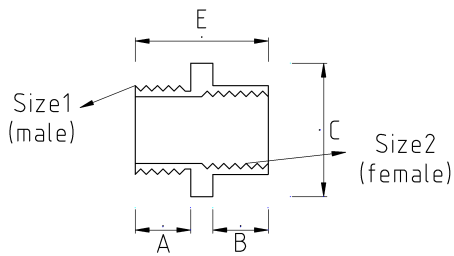

## EX-PROOF REDUCER BUSHING, BRASS

- Brass nickel plated core
- ATEX II 2GD Ex db IIC Gb ; Ex eb IIC Gb ; Ex tb IIIC Db, IP66/68

IP68	-40 C	+100 C
------	-------	--------

### Технические характеристики

Код продукта	Размер I	Размер II	A	B	C	D	E	Вес нетто (кг/шт)	Количество в
V67420416	M20x1.5	M16x1.5							
V67425416	M25x1.5	M16x1.5							
V67425420	M25x1.5	M20x1.5						0,034	100.00
V67425816	M25x1.5	NPT 1/2"							
V67432420	M32x1.5	M20x1.5						0,093	40.00
V67432425	M32x1.5	M25x1.5						0,064	60.00
V67432816	M32x1.5	NPT 1/2"							
V67432821	M32x1.5	NPT 3/4"							
V67440425	M40x1.5	M25x1.5						0,210	20.00
V67440432	M40x1.5	M32x1.5							
V67450425	M50x1.5	M25x1.5							
V67450432	M50x1.5	M32x1.5							
V67450440	M50x1.5	M40x1.5						0,149	20.00
V67463440	M63x1.5	M40x1.5							
V67463450	M63x1.5	M50x1.5							
V67816813	NPT 1/2"	NPT 3/8"							
V67821416	NPT 3/4"	M16x1.5							

V67821420	NPT 3/4"	M20x1.5						0,043	80.00
V67821816	NPT 3/4"	NPT 1/2"						0,040	80.00
V67826425	NPT 1"	M25x1.5							
V67826816	NPT 1"	NPT 1/2"							
V67826821	NPT 1"	NPT 3/4"							
V67835432	NPT 1 1/4"	M32x1.5							
V67835821	NPT 1 1/4"	NPT 3/4"							
V67835826	NPT 1 1/4"	NPT 1"						0,107	30.00
V67840821	NPT 1 1/2"	NPT 3/4"							
V67840826	NPT 1 1/2"	NPT 1"							
V67840835	NPT 1 1/2"	NPT 1 1/4"							
V67852840	NPT 2"	NPT 1 1/2"							
V67863852	NPT 2 1/2"	NPT 2"							