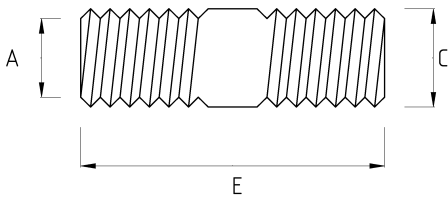

## EX-PROOF REDUCER NIPPLE, BRASS

- Brass nickel plated core
- ATEX II 2GD Ex db IIC Gb ; Ex eb IIC Gb ; Ex tb IIIC Db, IP66/68

**fleksan**<sup>®</sup>

-40 C    +100 C

### Технические характеристики

Код продукта	Размер I	Размер II	A	B	C	D	E	Вес нетто (кг/шт)	Количество в
V69821425	NPT 3/4"	M25x1.5							