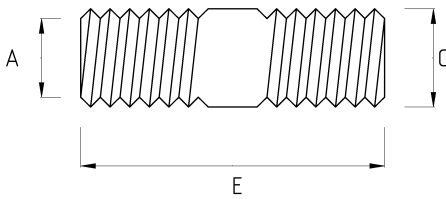

EX-PROOF REDUCER NIPPLE, BRASS

- Brass nickel plated core
- ATEX II 2GD Ex db IIC Gb ; Ex eb IIC Gb ; Ex tb IIIC Db, IP66/68

fleksan[®]

-40 C | +100 C

Технически характеристики

Код продукта	Размер I	A	B	C	D	E	Вес нетто (кг/шт)	Количество в
V69821425	NPT 3/4"							