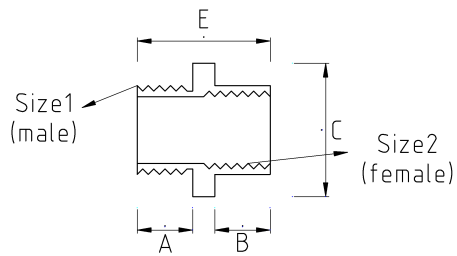

EX-PROOF REDUCER, POLYAMIDE, BLACK

Технически характеристики

Код продукта	Размер I	Размер II	A	B	C	D	E	Вес нетто (кг/шт)	Количество в
V16420425	M20x1.5	M25x1.5						0,021	50.00
V16425420	M25x1.5	M20x1.5						0,005	200.00