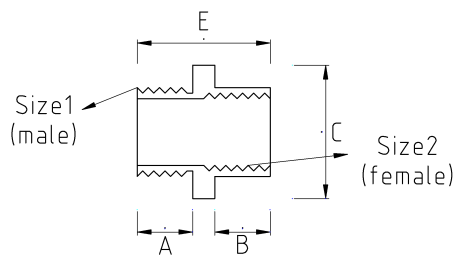

## EX-PROOF REDUCER, POLYAMIDE, BLACK

### Технически характеристики

Код продукта	Размер I	Размер II	A	B	C	D	E	Вес нетто (кг/шт)	Количество в
V16420425	M20x1.5	M25x1.5						0,021	50.00
V16425420	M25x1.5	M20x1.5						0,005	200.00