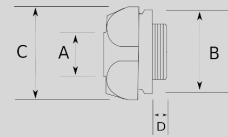

Infos of V1600 :

- 
- IP
- MIN
- MAX
- CERT
- V1600

EX-PROOF REDUCER, POLYAMIDE, BLACK

Sizes & Prices :

Product Code	Size	Size	A (mm)	B (mm)	C (mm)	D (mm)	Meters in Pack (шт)	Net Weight (кг/шт)	Export Price (USD/шт)
V16420425	M20x1.5	M25x1.5					50.00	0,021	21,15
V16425420	M25x1.5	M20x1.5					200.00	0,005	14,51