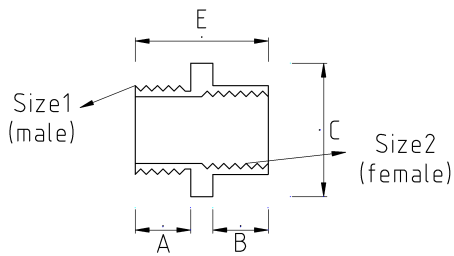

EX-PROOF REDUCER BUSHING, BRASS

- Brass nickel plated core
- ATEX II 2GD Ex db IIC Gb ; Ex eb IIC Gb ; Ex tb IIIC Db, IP66/68

IP68	-40 C	+100 C
------	-------	--------

Технически характеристики

Код продукта	Размер I	Размер II	A	B	C	D	E	Вес нетто (кг/шт)	Количество в
V67420416	M20x1.5	M16x1.5							
V67425416	M25x1.5	M16x1.5							
V67425420	M25x1.5	M20x1.5						0,034	100.00
V67425816	M25x1.5	NPT 1/2"							
V67432420	M32x1.5	M20x1.5						0,093	40.00
V67432425	M32x1.5	M25x1.5						0,064	60.00
V67432816	M32x1.5	NPT 1/2"							
V67432821	M32x1.5	NPT 3/4"							
V67440425	M40x1.5	M25x1.5						0,210	20.00
V67440432	M40x1.5	M32x1.5							
V67450425	M50x1.5	M25x1.5							
V67450432	M50x1.5	M32x1.5							
V67450440	M50x1.5	M40x1.5						0,149	20.00
V67463440	M63x1.5	M40x1.5							
V67463450	M63x1.5	M50x1.5							
V67816813	NPT 1/2"	NPT 3/8"							
V67821416	NPT 3/4"	M16x1.5							

V67821420	NPT 3/4"	M20x1.5					0,043	80.00
V67821816	NPT 3/4"	NPT 1/2"					0,040	80.00
V67826425	NPT 1"	M25x1.5						
V67826816	NPT 1"	NPT 1/2"						
V67826821	NPT 1"	NPT 3/4"						
V67835432	NPT 1 1/4"	M32x1.5						
V67835821	NPT 1 1/4"	NPT 3/4"						
V67835826	NPT 1 1/4"	NPT 1"					0,107	30.00
V67840821	NPT 1 1/2"	NPT 3/4"						
V67840826	NPT 1 1/2"	NPT 1"						
V67840835	NPT 1 1/2"	NPT 1 1/4"						
V67852840	NPT 2"	NPT 1 1/2"						
V67863852	NPT 2 1/2"	NPT 2"						