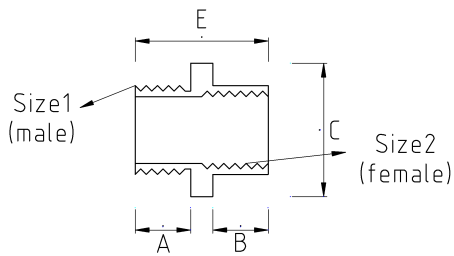

## EX-PROOF REDUCER BUSHING, BRASS

- Brass nickel plated core
- ATEX II 2GD Ex db IIC Gb ; Ex eb IIC Gb ; Ex tb IIIC Db, IP66/68

IP68	-40 C	+100 C
------	-------	--------

### Технические характеристики

Код продукта	Размер I	Размер II	A	B	C	D	E	Вес нетто (кг/шт)	Количество в
V67420416	M20x1.5	M16x1.5							
V67425416	M25x1.5	M16x1.5							
V67425420	M25x1.5	M20x1.5						0,034	100.00
V67425816	M25x1.5	NPT 1/2"							
V67432420	M32x1.5	M20x1.5						0,093	40.00
V67432425	M32x1.5	M25x1.5						0,064	60.00
V67432816	M32x1.5	NPT 1/2"							
V67432821	M32x1.5	NPT 3/4"							
V67440425	M40x1.5	M25x1.5						0,210	20.00
V67440432	M40x1.5	M32x1.5							
V67450425	M50x1.5	M25x1.5							
V67450432	M50x1.5	M32x1.5							
V67450440	M50x1.5	M40x1.5						0,149	20.00
V67463440	M63x1.5	M40x1.5							
V67463450	M63x1.5	M50x1.5							
V67816813	NPT 1/2"	NPT 3/8"							
V67821416	NPT 3/4"	M16x1.5							

V67821420	NPT 3/4"	M20x1.5					0,043	80.00
V67821816	NPT 3/4"	NPT 1/2"					0,040	80.00
V67826425	NPT 1"	M25x1.5						
V67826816	NPT 1"	NPT 1/2"						
V67826821	NPT 1"	NPT 3/4"						
V67835432	NPT 1 1/4"	M32x1.5						
V67835821	NPT 1 1/4"	NPT 3/4"						
V67835826	NPT 1 1/4"	NPT 1"					0,107	30.00
V67840821	NPT 1 1/2"	NPT 3/4"						
V67840826	NPT 1 1/2"	NPT 1"						
V67840835	NPT 1 1/2"	NPT 1 1/4"						
V67852840	NPT 2"	NPT 1 1/2"						
V67863852	NPT 2 1/2"	NPT 2"						