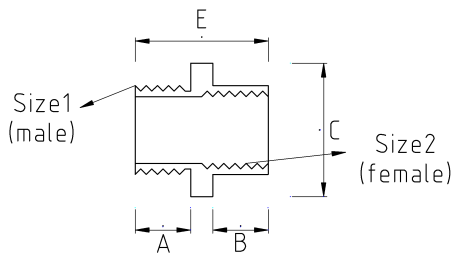

## EX-PROOF REDUCER, BRASS

IP68	-40 C	+100 C
------	-------	--------

### Технические характеристики

Код продукта	Размер I	Размер II	A	B	C	D	E	Вес нетто (кг/шт)	Количество в
V66213835	PG13.5	NPT 1 1/4"							
V66416420	M16x1.5	M20x1.5							
V66420425	M20x1.5	M25x1.5							
V66420432	M20x1.5	M32x1.5							
V66420816	M20x1.5	NPT 1/2"							
V66420821	M20x1.5	NPT 3/4"						0,065	60.00
V66420826	M20x1.5	NPT 1"							
V66420835	M20x1.5	NPT 1 1/4"							
V66425432	M25x1.5	M32x1.5							
V66425821	M25x1.5	NPT 3/4"							
V66425826	M25x1.5	NPT 1"							
V66425835	M25x1.5	NPT 1 1/4"							
V66432440	M32x1.5	M40x1.5							
V66432826	M32x1.5	NPT 1"							
V66432835	M32x1.5	NPT 1 1/4"							
V66440450	M40x1.5	M50x1.5							
V66440483	M40x1.5	M63x1.5							

V66440835	M40x1.5	NPT 1 1/4"					0,155	20.00
V66440852	M40x1.5	NPT 2"						
V66450463	M50x1.5	M63x1.5						
V66450840	M50x1.5	NPT 1 1/2"						
V66813816	NPT 3/8"	NPT 1/2"						
V66816420	NPT 1/2"	M20x1.5						
V66816425	NPT 1/2"	M25x1.5						
V66816821	NPT 1/2"	NPT 3/4"					0,066	50.00
V66816826	NPT 1/2"	NPT 1"						
V66816835	NPT 1/2"	NPT 1 1/4"						
V66821420	NPT 3/4"	M20x1.5						
V66821425	NPT 3/4"	M25x1.5						
V66821816	NPT 3/4"	NPT 1/2"						
V66821826	NPT 3/4"	NPT 1"						
V66826432	NPT 1"	M32x1.5						
V66826440	NPT 1"	M40x1.5						
V66826835	NPT 1"	NPT 1 1/4"					0,114	30.00
V66826840	NPT 1"	NPT 1 1/2"						
V66835840	NPT 1 1/4"	NPT 1 1/2"						
V66840852	NPT 1 1/2"	NPT 2"						