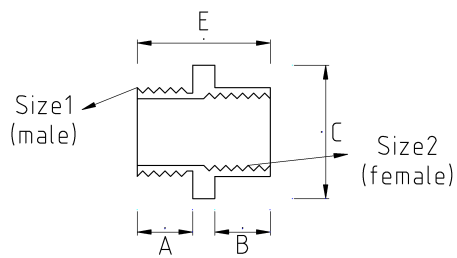

EX-PROOF REDUCER, POLYAMIDE, BLACK

Технически характеристики

| Код продукта | Размер I | Размер II | A | B | C | D | E | Вес нетто (кг/шт) | Количество в |
|--------------|----------|-----------|---|---|---|---|---|-------------------|--------------|
| V16420425 | M20x1.5 | M25x1.5 | | | | | | 0,021 | 50.00 |
| V16425420 | M25x1.5 | M20x1.5 | | | | | | 0,005 | 200.00 |