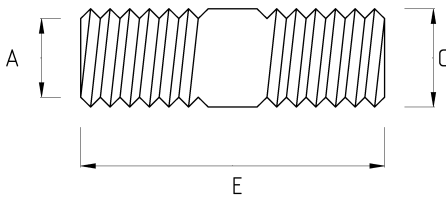

## EX-PROOF REDUCER NIPPLE, BRASS

- Brass nickel plated core
- ATEX II 2GD Ex db IIC Gb ; Ex eb IIC Gb ; Ex tb IIIC Db, IP66/68

-40 C	+100 C
-------	--------

### Технические характеристики

Код продукта	Размер I	Размер II	A	B	C	D	E	Вес нетто (кг/шт)	Количество в
V69821425	NPT 3/4"	M25x1.5							