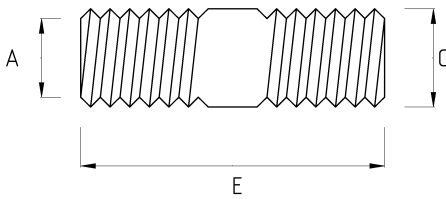

EX-PROOF REDUCER NIPPLE, BRASS

- Brass nickel plated core
- ATEX II 2GD Ex db IIC Gb ; Ex eb IIC Gb ; Ex tb IIIC Db, IP66/68

fleksan[®]

-40 C | +100 C

Технические характеристики

Код продукта	Размер I	Размер II	A	B	C	D	E	Вес нетто (кг/шт)	Количество в
V69821425	NPT 3/4"	M25x1.5							