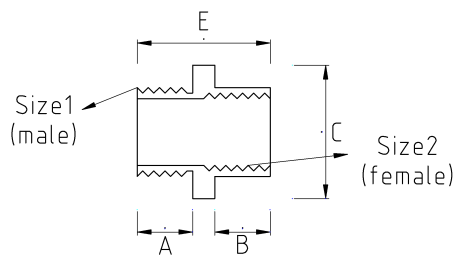

## EX-PROOF REDUCER, POLYAMIDE, BLACK

### Технически характеристики

Код продукта	Размер I	Размер II	A	B	C	D	E	Вес нетто (кг/шт)	Количество в
V16420425	M20x1.5	M25x1.5						0,021	50,00
V16425420	M25x1.5	M20x1.5						0,005	200,00