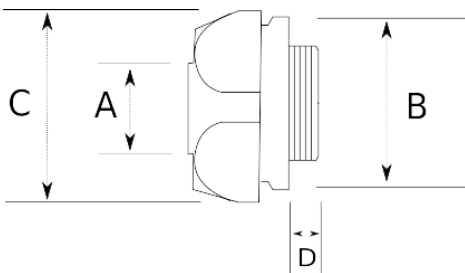

EX-PROOF LIQUID-TIGHT CONNECTOR, SILOK TYPE

IP68	-40 C	+100 C
------	-------	--------

Технические характеристики

Код продукта	Размер I	A	B	C	D	E	Вес нетто (kg/шт)	Количество в
V680410	M20x1.5	10.00	4.00	12.00			0,123	25.00
V680416	M20x1.5	16.00	4.00	12.00			0,103	25.00
V680421	M25x1.5	21.00	10.00	18.00			0,156	25.00
V680426	M32x1.5	26.00	14.00	24.00			0,277	12.00
V680435	M40x1.5	35.00	22.00	32.00			0,463	10.00
V680440	M50x1.5	40.00	26.00	35.00				
V680810	NPT 1/2"	10.00	4.00	12.00			0,129	25.00
V680816	NPT 1/2"	16.00	4.00	12.00			0,111	25.00
V680821	NPT 3/4"	21.00	10.00	18.00			0,163	25.00
V680826	NPT 1"	26.00	14.00	24.00				
V680835	NPT 1 1/4"	35.00	22.00	32.00				
V680840	NPT 1 1/2"	40.00	26.00	35.00				