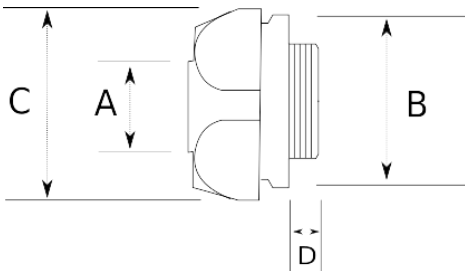

## EX-PROOF LIQUID-TIGHT CONNECTOR, SILOK TYPE

IP68	-40 C	+100 C
------	-------	--------

### Технические характеристики

Код продукта	Размер I	A	B	C	D	E	Вес нетто (kg/шт)	Количество в
V680410	M20x1.5	10.00	4.00	12.00			0,123	25.00
V680416	M20x1.5	16.00	4.00	12.00			0,103	25.00
V680421	M25x1.5	21.00	10.00	18.00			0,156	25.00
V680426	M32x1.5	26.00	14.00	24.00			0,277	12.00
V680435	M40x1.5	35.00	22.00	32.00			0,463	10.00
V680440	M50x1.5	40.00	26.00	35.00				
V680810	NPT 1/2"	10.00	4.00	12.00			0,129	25.00
V680816	NPT 1/2"	16.00	4.00	12.00			0,111	25.00
V680821	NPT 3/4"	21.00	10.00	18.00			0,163	25.00
V680826	NPT 1"	26.00	14.00	24.00				
V680835	NPT 1 1/4"	35.00	22.00	32.00				
V680840	NPT 1 1/2"	40.00	26.00	35.00				