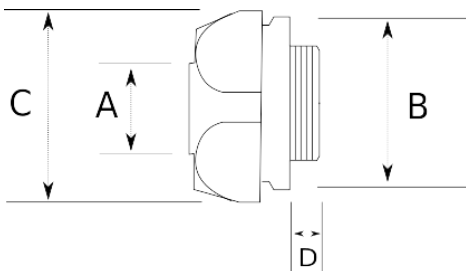

## EX-PROOF LIQUID-TIGHT CONNECTOR, SILOK TYPE

- никелированная латунь
- без контрагайки
- 

IP68	-40 C	+100 C
------	-------	--------

### Технические характеристики

Код продукта	Размер I	A	B	C	D	E	Вес нетто (кг/шт)	Количество в
V680410	M20x1.5	10.00	4.00	12.00			0,123	25.00
V680413	M20x1.5	13.00	4.00	10.00				
V680416	M20x1.5	16.00	4.00	12.00			0,103	25.00
V680421	M25x1.5	21.00	10.00	18.00			0,156	25.00
V680426	M32x1.5	26.00	14.00	24.00			0,277	12.00
V680435	M40x1.5	35.00	22.00	32.00			0,463	10.00
V680440	M50x1.5	40.00	26.00	35.00				
V680810	NPT 1/2"	10.00	4.00	12.00			0,129	25.00
V680813	NPT 1/2"	13.00	4.00	10.00				
V680816	NPT 1/2"	16.00	4.00	12.00			0,111	25.00
V680821	NPT 3/4"	21.00	10.00	18.00			0,163	25.00
V680826	NPT 1"	26.00	14.00	24.00				
V680835	NPT 1 1/4"	35.00	22.00	32.00				
V680840	NPT 1 1/2"	40.00	26.00	35.00				