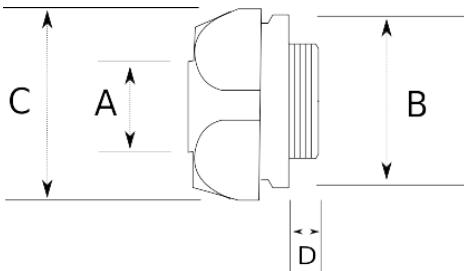

EX-PROOF LIQUID-TIGHT CONNECTOR, SILOK TYPE

IP68	-40 C	+100 C
------	-------	--------

Технические характеристики

Код продукта	Размер I	A	B	C	D	E	Вес нетто (kg/шт)	Количество в
V680410	M20x1.5	10.00	4.00	12.00			0,123	25.00
V680416	M20x1.5	16.00	4.00	12.00			0,103	25.00
V680421	M25x1.5	21.00	10.00	18.00			0,156	25.00
V680426	M32x1.5	26.00	14.00	24.00			0,277	12.00
V680435	M40x1.5	35.00	22.00	32.00			0,463	10.00
V680440	M50x1.5	40.00	26.00	35.00				
V680810	NPT 1/2"	10.00	4.00	12.00			0,129	25.00
V680816	NPT 1/2"	16.00	4.00	12.00			0,111	25.00
V680821	NPT 3/4"	21.00	10.00	18.00			0,163	25.00
V680826	NPT 1"	26.00	14.00	24.00				
V680835	NPT 1 1/4"	35.00	22.00	32.00				
V680840	NPT 1 1/2"	40.00	26.00	35.00				