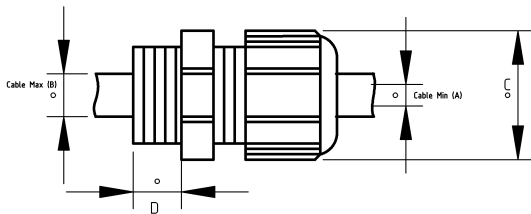

IP68	-40 C	+100 C
------	-------	--------

Код продукта	Размер I	A	B	C	D	E	F	Вес нетто (кг/шт)	Количество в
V610412	M12x1.5	3.00	5.50	2.00	4.00			0,072	50.00
V610416	M16x1.5	6.00	12.00	3.00	8.50			0,109	40.00
V610417	M16x1.5	8.50	16.00	6.00	12.00				
V610418	M20x1.5	6.00	13.00	3.20	8.60			0,119	30.00
V610419	M20x1.5	9.60	15.50	6.20	11.60			0,126	25.00
V610420	M20x1.5	12.50	21.00	8.00	14.00			0,138	20.00
V610422	M25x1.5	8.50	16.00	6.00	12.00				
V610423	M25x1.5	12.00	21.00	8.50	16.00			0,194	20.00
V610424	M25x1.5	14.00	21.50	11.20	19.60			0,335	10.00
V610425	M25x1.5	18.00	26.00	11.20	19.60			0,333	10.00
V610432	M32x1.5	24.00	33.00	17.00	26.00			0,547	8.00
V610439	M40x1.5	20.00	33.00	15.00	26.00				
V610440	M40x1.5	28.00	40.00	22.00	31.60			0,636	5.00
V610449	M50x1.5	35.00	46.00	29.50	37.50				
V610450	M50x1.5	40.50	52.40	35.60	43.00			1,187	3.00
V610462	M63x1.5	45.60	58.50	40.00	49.00			1,720	2.00
V610463	M63x1.5	54.50	65.00	47.00	55.00			2,251	2.00

V610474	M75x1.5	59.00	70.00	53.00	61.00				
V610475	M75x1.5	66.50	76.50	59.00	67.00				
V610490	M90x1.5	76.00	87.00	66.50	79.00				
V610500	M100x2	88.00	100.00	80.00	92.00				
V610510	M110x2	98.00	110.00	90.00	101.00				
V610813	NPT 3/8"	6.00	12.00	3.00	8.50				
V610815	NPT 1/2"	6.00	12.00	3.00	8.50				
V610816	NPT 1/2"	8.50	16.00	6.00	12.00			0,129	30.00
V610817	NPT 1/2"	12.00	20.00	8.50	14.50				
V610820	NPT 3/4"	8.50	16.00	6.00	12.00				
V610821	NPT 3/4"	12.00	21.00	8.50	16.00			0,206	15.00
V610822	NPT 3/4"	16.00	26.00	12.00	20.00				
V610826	NPT 1"	20.00	33.00	15.00	26.00				
V610834	NPT 1 1/4"	20.00	33.00	15.00	26.00				
V610835	NPT 1 1/4"	29.00	41.00	20.00	32.00				
V610840	NPT 1 1/2"	33.00	48.00	22.00	35.00				
V610841	NPT 1 1/2"	36.00	52.00	27.00	41.00				
V610852	NPT 2"	47.00	60.00	40.00	52.00				
V610863	NPT 2 1/2"	54.00	70.00	45.00	60.00				
V610878	NPT 3"	63.00	80.00	60.00	72.00				
V610890	NPT 3 1/2"	63.00	80.00	60.00	72.00				