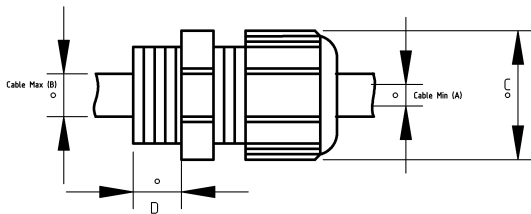

EX-PROOF CABLE GLAND, STAINLESS STEEL 316L EXE

- нержавеющая сталь (316L)
- без контрагайки
- EX II 2GD Ex db IIC Gb

IP68	-40 C	+80 C
------	-------	-------

Технические характеристики

Код продукта	Размер I	A	B	C	D	E	Вес нетто (кг/шт)	Количество в
V700403	M16x1.5	4.00	12.00					
V700406	M20x1.5	4.00	12.00					
V700409	M25x1.5	4.00	12.00					
V700410	M25x1.5	10.00	18.00					
V700414	M32x1.5	14.00	24.00					
V700422	M40x1.5	22.00	32.00					
V700426	M50x1.5	26.00	35.00					
V700435	M63x1.5	35.00	45.00					
V700805	NPT 1/2"	3.00	9.00					
V700806	NPT 1/2"	4.00	12.00					
V700809	NPT 3/4"	4.00	12.00				0,071	40.00
V700810	NPT 3/4"	10.00	18.00					
V700811	NPT 3/4"	14.00	20.00					
V700814	NPT 1"	14.00	24.00					
V700822	NPT 1 1/4"	22.00	32.00					
V700826	NPT 1 1/2"	26.00	35.00					
V700835	NPT 2"	35.00	45.00					