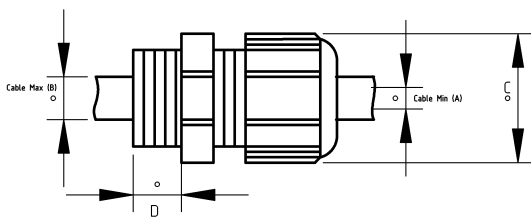

EX-PROOF BRASS CABLE GLAND CLASS E

- никелированная латунь
- без контрагайки
- EX II 2GD Ex db IIC Gb

IP68	-40 C	+80 C
------	-------	-------

Технические характеристики

Код продукта	Размер I	A	B	C	D	E	Вес нетто (kg/шт)	Количество в
V600402	M12x1.5	3.00	8.00				0,049	80.00
V600403	M16x1.5	3.00	9.00				0,048	80.00
V600404	M16x1.5	4.00	12.00				0,048	80.00
V600405	M20x1.5	3.00	9.00				0,053	60.00
V600406	M20x1.5	4.00	12.00				0,048	80.00
V600407	M20x1.5	10.00	16.00				0,069	50.00
V600409	M25x1.5	4.00	12.00				0,070	60.00
V600410	M25x1.5	10.00	18.00				0,071	40.00
V600411	M25x1.5	14.00	20.00				0,116	30.00
V600414	M32x1.5	14.00	24.00				0,116	25.00
V600415	M32x1.5	22.00	28.00				0,195	20.00
V600421	M40x1.5	14.00	24.00					
V600422	M40x1.5	22.00	32.00				0,202	20.00
V600423	M40x1.5	26.00	34.00				0,283	16.00
V600426	M50x1.5	26.00	35.00					
V600435	M63x1.5	35.00	45.00				0,468	6.00
V600446	M75x1.5	46.00	62.00					

V600460	M90x1.5	60.00	75.00						
V600461	M90x1.5	75.00	82.00						
V600803	NPT 3/8"	3.00	9.00						
V600805	NPT 1/2"	3.00	9.00						
V600806	NPT 1/2"	4.00	12.00				0,048		100.00
V600809	NPT 3/4"	4.00	12.00				0,073		40.00
V600810	NPT 3/4"	10.00	18.00				0,081		40.00
V600811	NPT 3/4"	14.00	20.00						
V600814	NPT 1"	14.00	24.00				0,135		20.00
V600822	NPT 1 1/4"	22.00	32.00				0,232		16.00
V600826	NPT 1 1/2"	26.00	35.00				0,341		10.00
V600835	NPT 2"	35.00	45.00				0,488		8.00