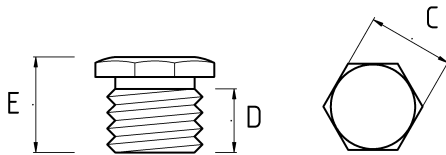

EXPROOF STAINLESS STEEL BLIND PLUG

- нержавеющая сталь (316L)
- без контрагайки
- ATEX II 2GD Ex db IIC Gb ; Ex eb IIC Gb, IP66/68

IP68	-40 C	+100 C
------	-------	--------

Технические характеристики

Код продукта	Размер l	A	B	C	D	E	Вес нетто (кг/шт)	Количество в
V730416	M16x1.5							
V730420	M20x1.5							
V730425	M25x1.5							
V730432	M32x1.5							
V730440	M40x1.5							
V730450	M50x1.5							
V730463	M63x1.5							
V730816	NPT 1/2"							
V730821	NPT 3/4"							
V730826	NPT 1"						0,071	40.00
V730835	NPT 1 1/4"							
V730840	NPT 1 1/2"							
V730852	NPT 2"							