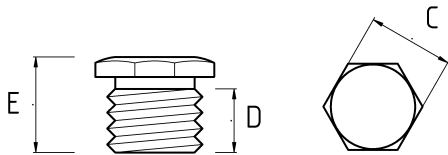

EXPROOF STAINLESS STEEL BLIND PLUG

- нержавеющая сталь (316L)
- без контрагайки
- ATEX II 2GD Ex db IIC Gb ; Ex eb IIC Gb, IP66/68

IP68	-40 C	+100 C
------	-------	--------

Технические характеристики

Код продукта	Размер l	A	B	C	D	E	Вес нетто (кг/шт)	Количество в
V730416	M16x1.5							
V730420	M20x1.5							
V730425	M25x1.5							
V730432	M32x1.5							
V730440	M40x1.5							
V730450	M50x1.5							
V730463	M63x1.5							
V730816	NPT 1/2"							
V730821	NPT 3/4"							
V730826	NPT 1"						0,071	40.00
V730835	NPT 1 1/4"							
V730840	NPT 1 1/2"							
V730852	NPT 2"							