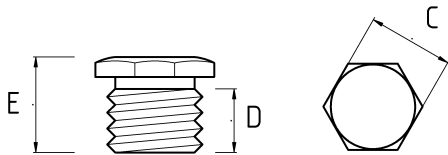

EXPROOF STAINLESS STEEL BLIND PLUG

- Stainless steel core (316L)
- ATEX II 2GD Ex db IIC Gb ; Ex eb IIC Gb, IP66/68

IP68	-40 C	+100 C
------	-------	--------

Технически характеристики

Код продукта	Размер l	A	B	C	D	E	Вес нетто (kg/шт)	Количество в
V730416	M16x1.5							
V730420	M20x1.5							
V730425	M25x1.5							
V730432	M32x1.5							
V730440	M40x1.5							
V730450	M50x1.5							
V730463	M63x1.5							
V730816	NPT 1/2"							
V730821	NPT 3/4"							
V730826	NPT 1"						0,071	40.00
V730835	NPT 1 1/4"							
V730840	NPT 1 1/2"							
V730852	NPT 2"							