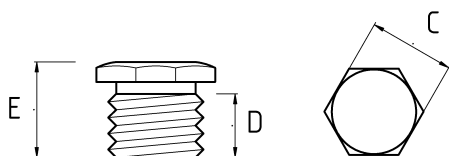

## EXPROOF STAINLESS STEEL BLIND PLUG

- нержавеющая сталь (316L)
- без контрагайки
- ATEX II 2GD Ex db IIC Gb ; Ex eb IIC Gb, IP66/68

IP68	-40 C	+100 C
------	-------	--------

### Технические характеристики

Код продукта	Размер l	A	B	C	D	E	Вес нетто (кг/шт)	Количество в
V730416	M16x1.5							
V730420	M20x1.5							
V730425	M25x1.5							
V730432	M32x1.5							
V730440	M40x1.5							
V730450	M50x1.5							
V730463	M63x1.5							
V730816	NPT 1/2"							
V730821	NPT 3/4"							
V730826	NPT 1"						0,071	40.00
V730835	NPT 1 1/4"							
V730840	NPT 1 1/2"							
V730852	NPT 2"							