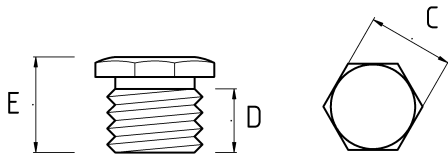

## EXPROOF STAINLESS STEEL BLIND PLUG

- Stainless steel core (316L)
- ATEX II 2GD Ex db IIC Gb ; Ex eb IIC Gb, IP66/68

IP68	-40 C	+100 C
------	-------	--------

### Технически характеристики

Код продукта	Размер l	A	B	C	D	E	Вес нетто (kg/шт)	Количество в
V730416	M16x1.5							
V730420	M20x1.5							
V730425	M25x1.5							
V730432	M32x1.5							
V730440	M40x1.5							
V730450	M50x1.5							
V730463	M63x1.5							
V730816	NPT 1/2"							
V730821	NPT 3/4"							
V730826	NPT 1"						0,071	40.00
V730835	NPT 1 1/4"							
V730840	NPT 1 1/2"							
V730852	NPT 2"							