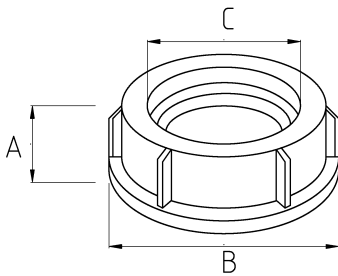

FERRULE, BRASS

Технические характеристики

| Код продукта | Размер I | A | B | C | D | E | Вес нетто (kg/шт) | Количество в |
|--------------|----------|-------|---|---|---|---|-------------------|--------------|
| B570006 | | 6.00 | | | | | 0,005 | 200.00 |
| B570008 | | 8.00 | | | | | 0,009 | 200.00 |
| B570010 | 1/4" | 10.00 | | | | | 0,008 | 100.00 |
| B570016 | 1/2" | 16.00 | | | | | 0,016 | 100.00 |
| B570021 | 3/4" | 21.00 | | | | | 0,019 | 100.00 |
| B570026 | 1" | 26.00 | | | | | | |
| B570035 | 1 1/4" | 35.00 | | | | | | |
| B570040 | 1 1/2" | 40.00 | | | | | | |
| B570052 | 2" | 52.00 | | | | | | |