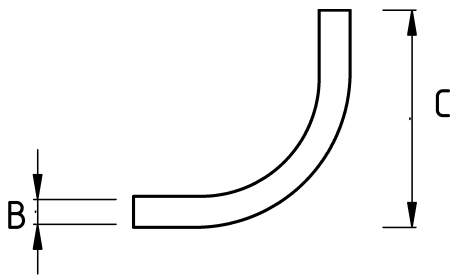

FLEXIBLE CONDUIT CONNECTOR, METALLIC 90

Технически характеристики

Код продукта	Размер I	A	B	C	D	E	Вес нетто (kg/шт)	Количество в
R595013	3/8"							
R595016	1/2"						0,056	60.00
R595021	3/4"						0,068	40.00
R595026	1"							
R595035	1 1/4"							
R595040	1 1/2"							
R595052	2"							