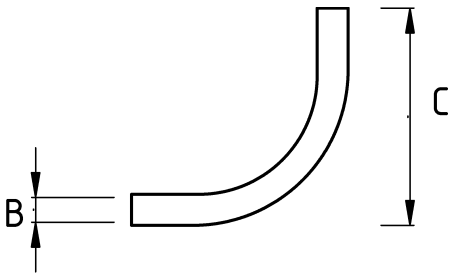

FLEXIBLE CONDUIT CONNECTOR, METALLIC 90

Технические характеристики

Код продукта	Размер I	A	B	C	D	E	Вес нетто (кг/шт)	Количество в
R595013	3/8"							
R595016	1/2"						0,056	60.00
R595021	3/4"						0,068	40.00
R595026	1"							
R595035	1 1/4"							
R595040	1 1/2"							
R595052	2"							