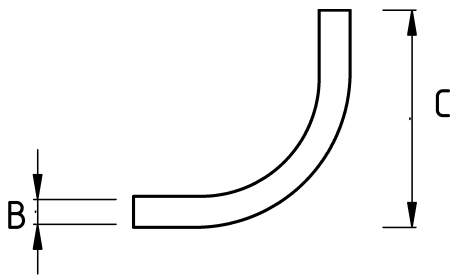

Муфта вводная 90 для металлорукава

Технические характеристики

Код продукта	Размер I	A	B	C	D	E	Вес нетто (кг/шт)	Количество в
R595013	3/8"							
R595016	1/2"						0,056	60.00
R595021	3/4"						0,068	40.00
R595026	1"							
R595035	1 1/4"							
R595040	1 1/2"							
R595052	2"							