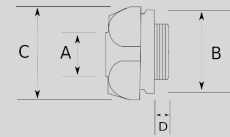

Infos of R5050 :

- FLEXIBLE CONDUIT CONNECTOR, METALLIC
- IP
- MIN
- MAX
- CERT
- R5050

Sizes & Prices :

Product Code	Size	Size	A (mm)	B (mm)	C (mm)	D (mm)	Meters in Pack (шт)	Net Weight (кг/шт)
R505016	1/2"						100.00	0,024
R505021	3/4"						50.00	0,052
R505026	1"						40.00	0,067
R505035	1 1/4"							0,000
R505040	1 1/2"							0,000
R505052	2"							0,000