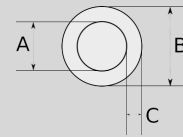

Infos of LTX :

- IP68
- MIN -20
- MAX 70
- CERT
- LTX

FLEXIBLE CONDUIT, LIQUID-TIGHT STAINLESS BRAIDED

Sizes & Prices :

Product Code	Size	Size	A (mm)	B (mm)	C (mm)	D (mm)	Meters in Pack (M)	Net Weight (kg/M)	Export Price (USD/M)
LTX010	1/4"		10.00	16.00	3.00		50.00	0,000	5,88
LTX013	3/8"		13.00	19.00	3.00		50.00	0,000	6,66
LTX016	1/2"		16.00	23.00	3.50		50.00	0,000	7,81
LTX021	3/4"		21.00	28.00	3.50		30.00	0,000	9,43
LTX026	1"		26.00	36.00	5.00		30.00	0,000	13,17
LTX035	1 1/4"		35.00	45.00	5.00		20.00	0,000	17,65
LTX040	1 1/2"		40.00	50.00	5.00		20.00	0,000	20,51
LTX052	2"		51.00	63.00	6.00		15.00	0,000	27,61
LTX063	2 1/2"		63.00	75.00	6.00		10.00	0,000	38,01
LTX078	3"		78.00	91.00	6.50		10.00	0,000	50,88
LTX102	4"		102.00	116.00	7.00		10.00	0,000	69,79